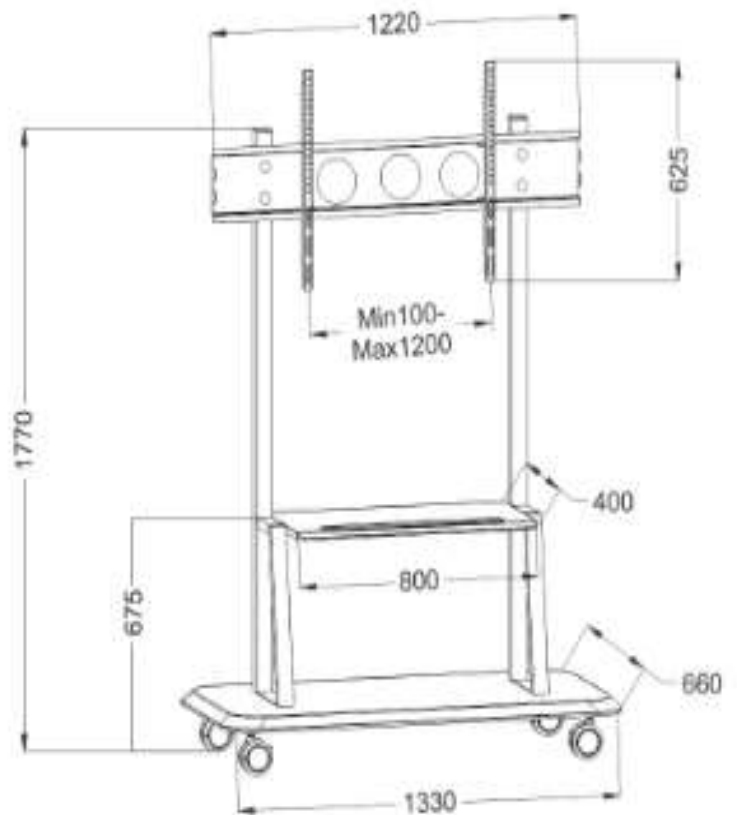

## SOPORTE MOVIL PARA PANTALLAS SOP01

- Soporta hasta 140 Kg de peso.
- Max VESA: 1200 \* 600
- Para pantallas desde 55" hasta 110"
- Altura ajustable de forma manual
- Medidas: 1330\*660\*1770
- Bandeja inferior para Laptop.